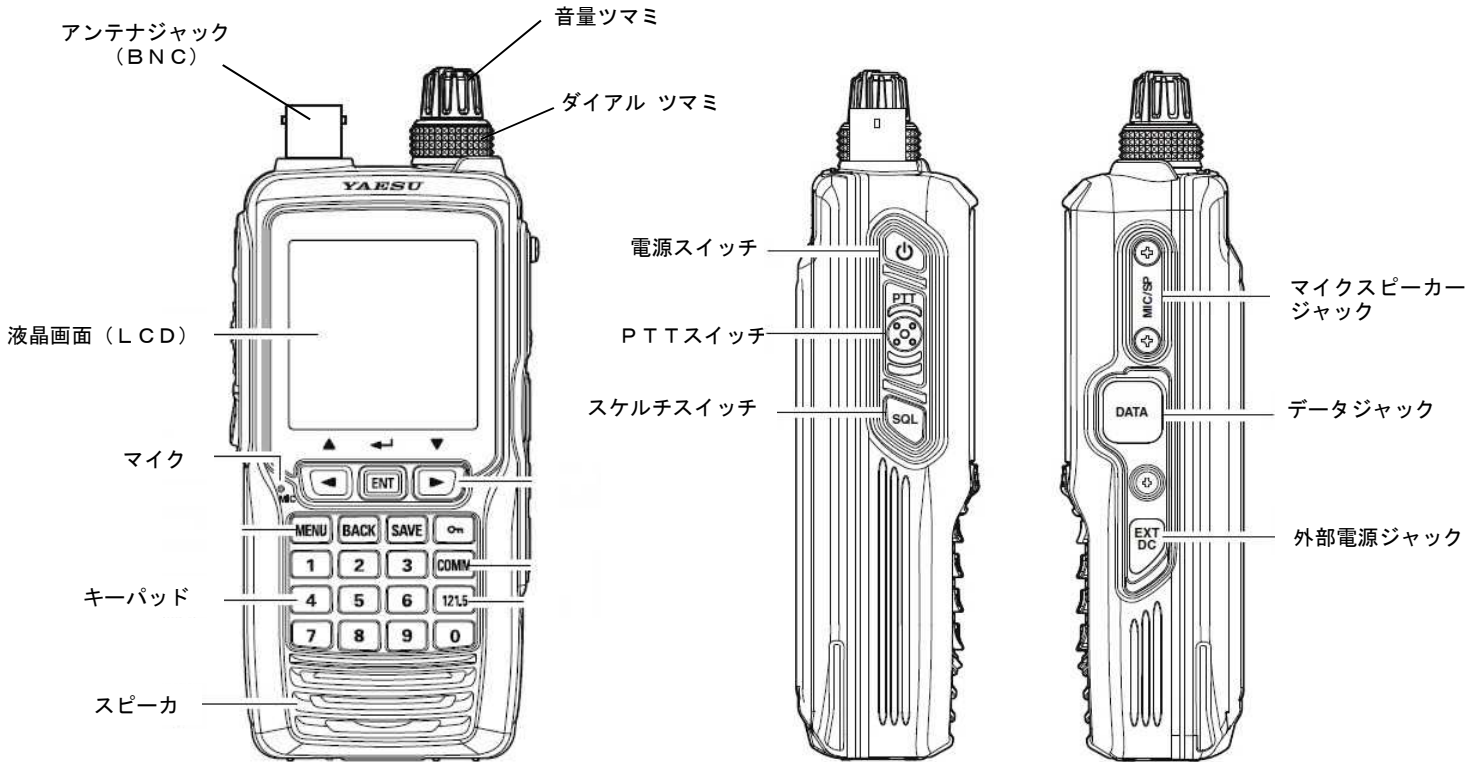

FTA-750L

防水型携帯航空無線機（VHF帯AM）

- 八重洲無線社の海外モデル（主に米国）です。
- 官公庁及び航空会社向けの製品となります。

注意事項

- 米国仕様のため日本国内では使用できない機能があります。
（基本機能は使用可）
- 付属品及びオプションについて米国仕様と異なるものがあります。
- 取扱説明書は英語版のみとなり、日本語版は付属致しません。

「外観諸元」

送受信周波数：118.000～136.975MHzのうちの指定周波数、
電源電圧：6.0～9.5VDC、動作温度：-10～+60℃、
外寸：（突起部除く）：W62×H133×D34mm
重量：410g（付属電池パック、アンテナ、ベルトクリップを含む）
防水性能：IPX5、

「受信性能」

復調方式：ダブルコンバージョン・スーパーヘテロダイナ
中間周波数：47.25MHz/450kHz、
受信感度：0.8μV以下（6dB/1kHz/変調度30%）、
選択度：±8kHz以内（-6dB）/±25kHz以内（-60dB）
AF出力：0.8W（16Ω、歪率10%）

「送信性能」

送信電力：5.0W（PEP）、1.5W（搬送波）
周波数安定度：±1ppm以下（-10～+60℃）
スプリアス：70dB以下、変調方式：振幅変調（AM）
マイク：コンデンサタイプ（150Ω）

各部の名称及びオプション FTA-750L

付属品				オプション	
SRA-18A ヘリカルアンテナ	SBR-12LI リチウムイオン電池	SHB-11 ベルトクリップ	SAD-25B 充電器	SSM-10A スピーカーマイク	SEP-10A イヤホン (SSM-10A用)
					
SBH-11 充電用クレードル	SBT-12 乾電池ケース	SDD-12 シガレット電源 プラグ	SCU-15 ヘッドセット アダプター	34GR-01 ヘッドセット接続 ケーブル (注1)	H0100066 収納ケース
					<ul style="list-style-type: none"> ・本体収納用 ・ベルト通し付き