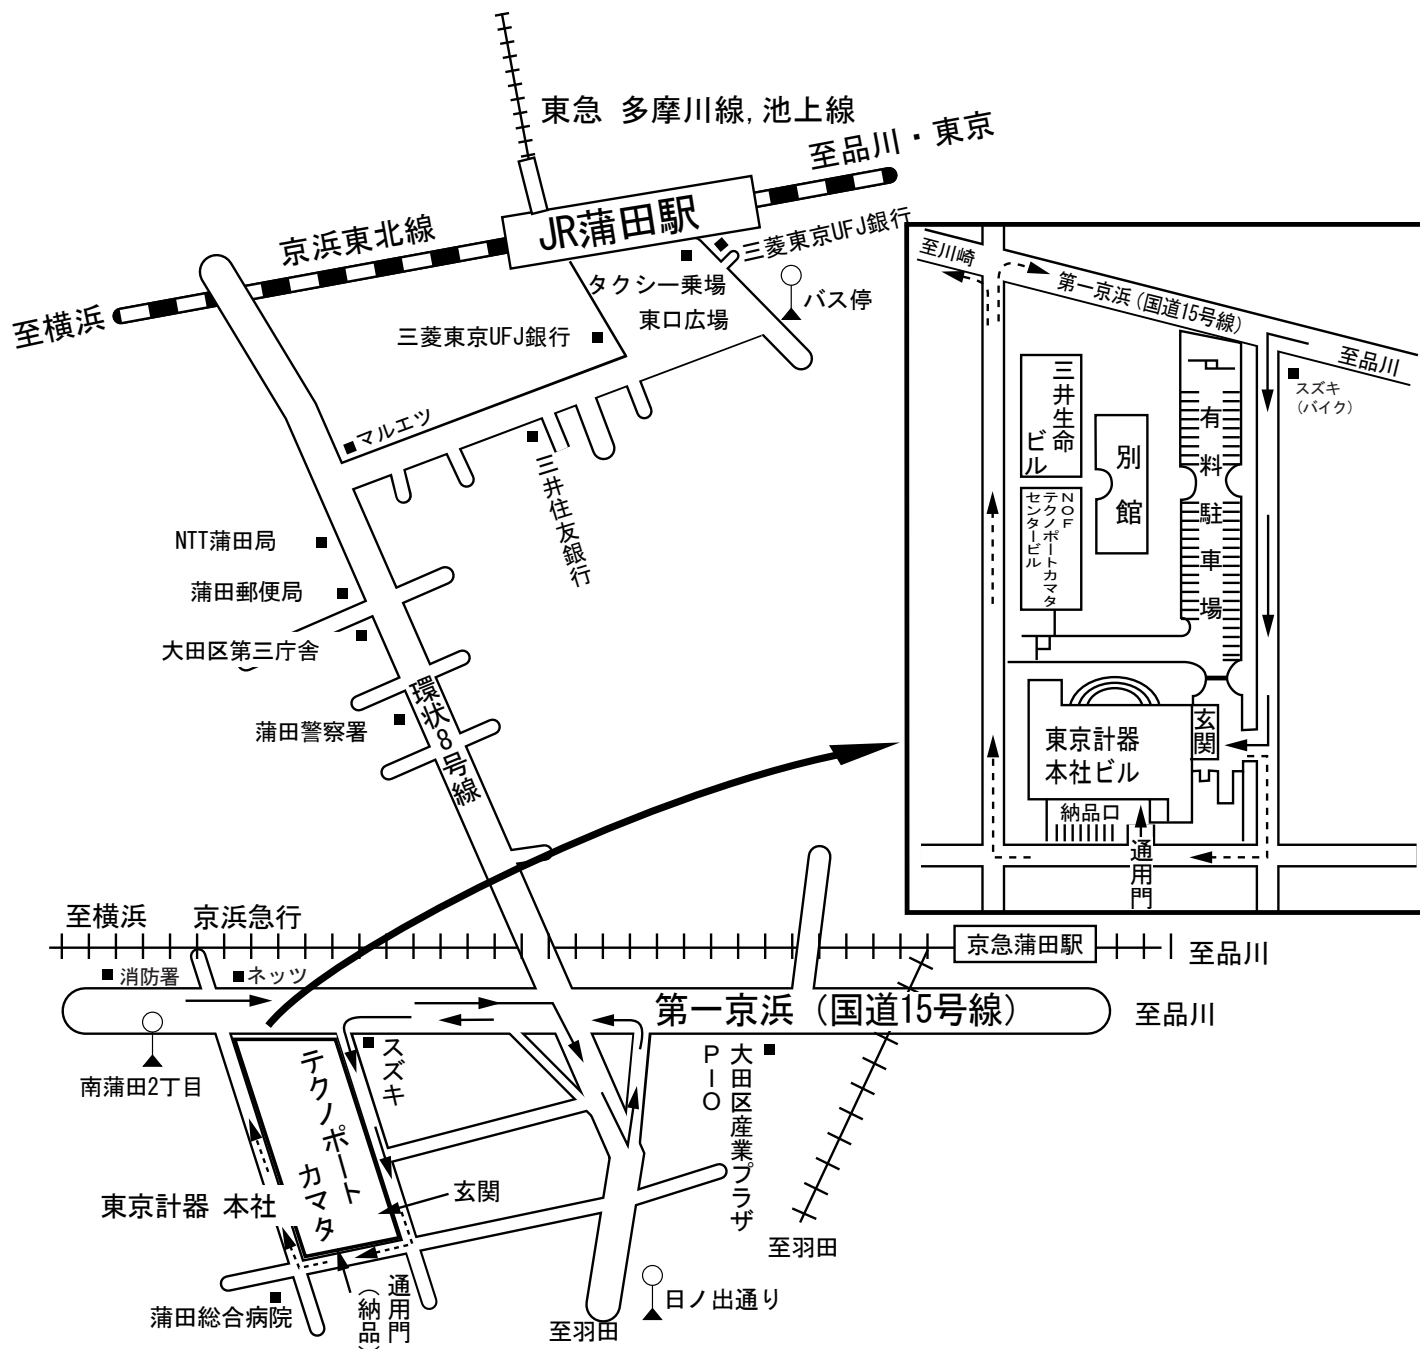

東京計器レールテクノ株式会社 本社地図

東京計器レールテクノ株式会社
 〒144-8551 東京都大田区南蒲田2-16-46
 電話 03-3732-7061 FAX 03-3732-7050
 最寄駅 京急蒲田駅