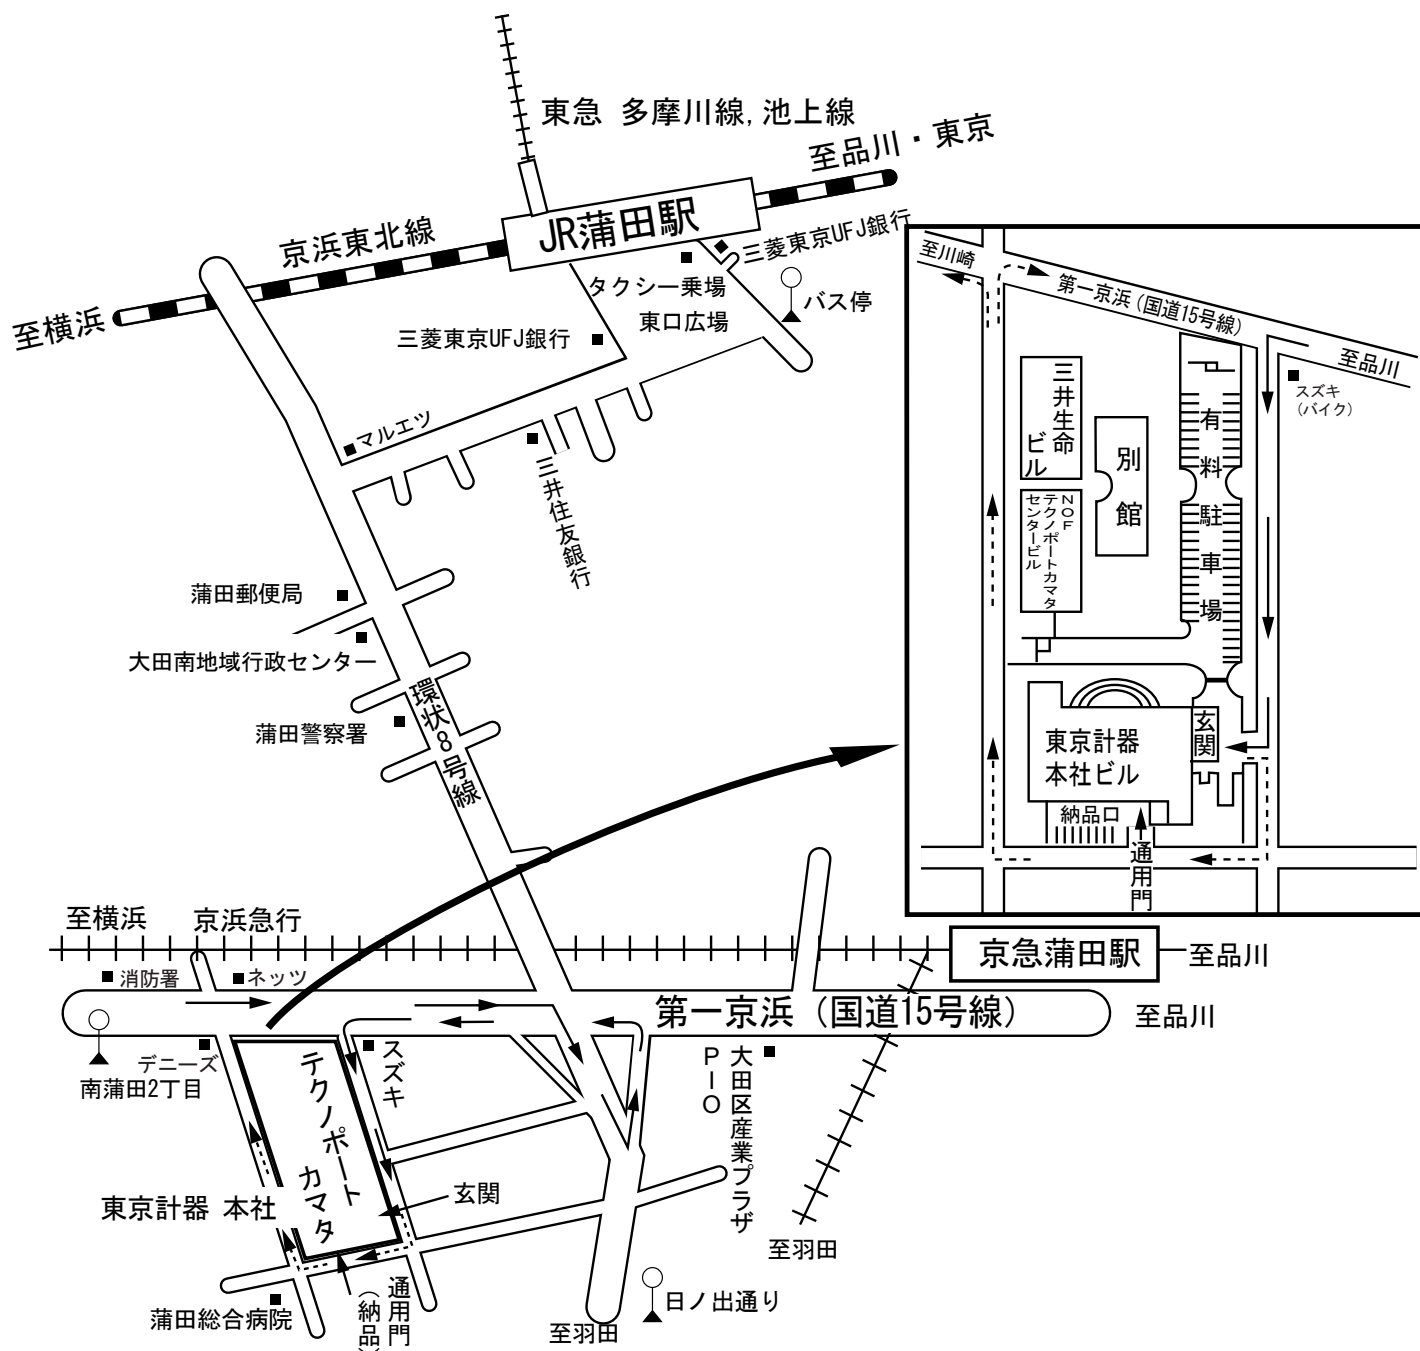

東京計器パワーシステム株式会社 東京営業所

〒144-8551 東京都大田区南蒲田2-16-46

電話 03-3738-4171 FAX 03-3738-4174

最寄駅 京急蒲田駅 徒歩10分