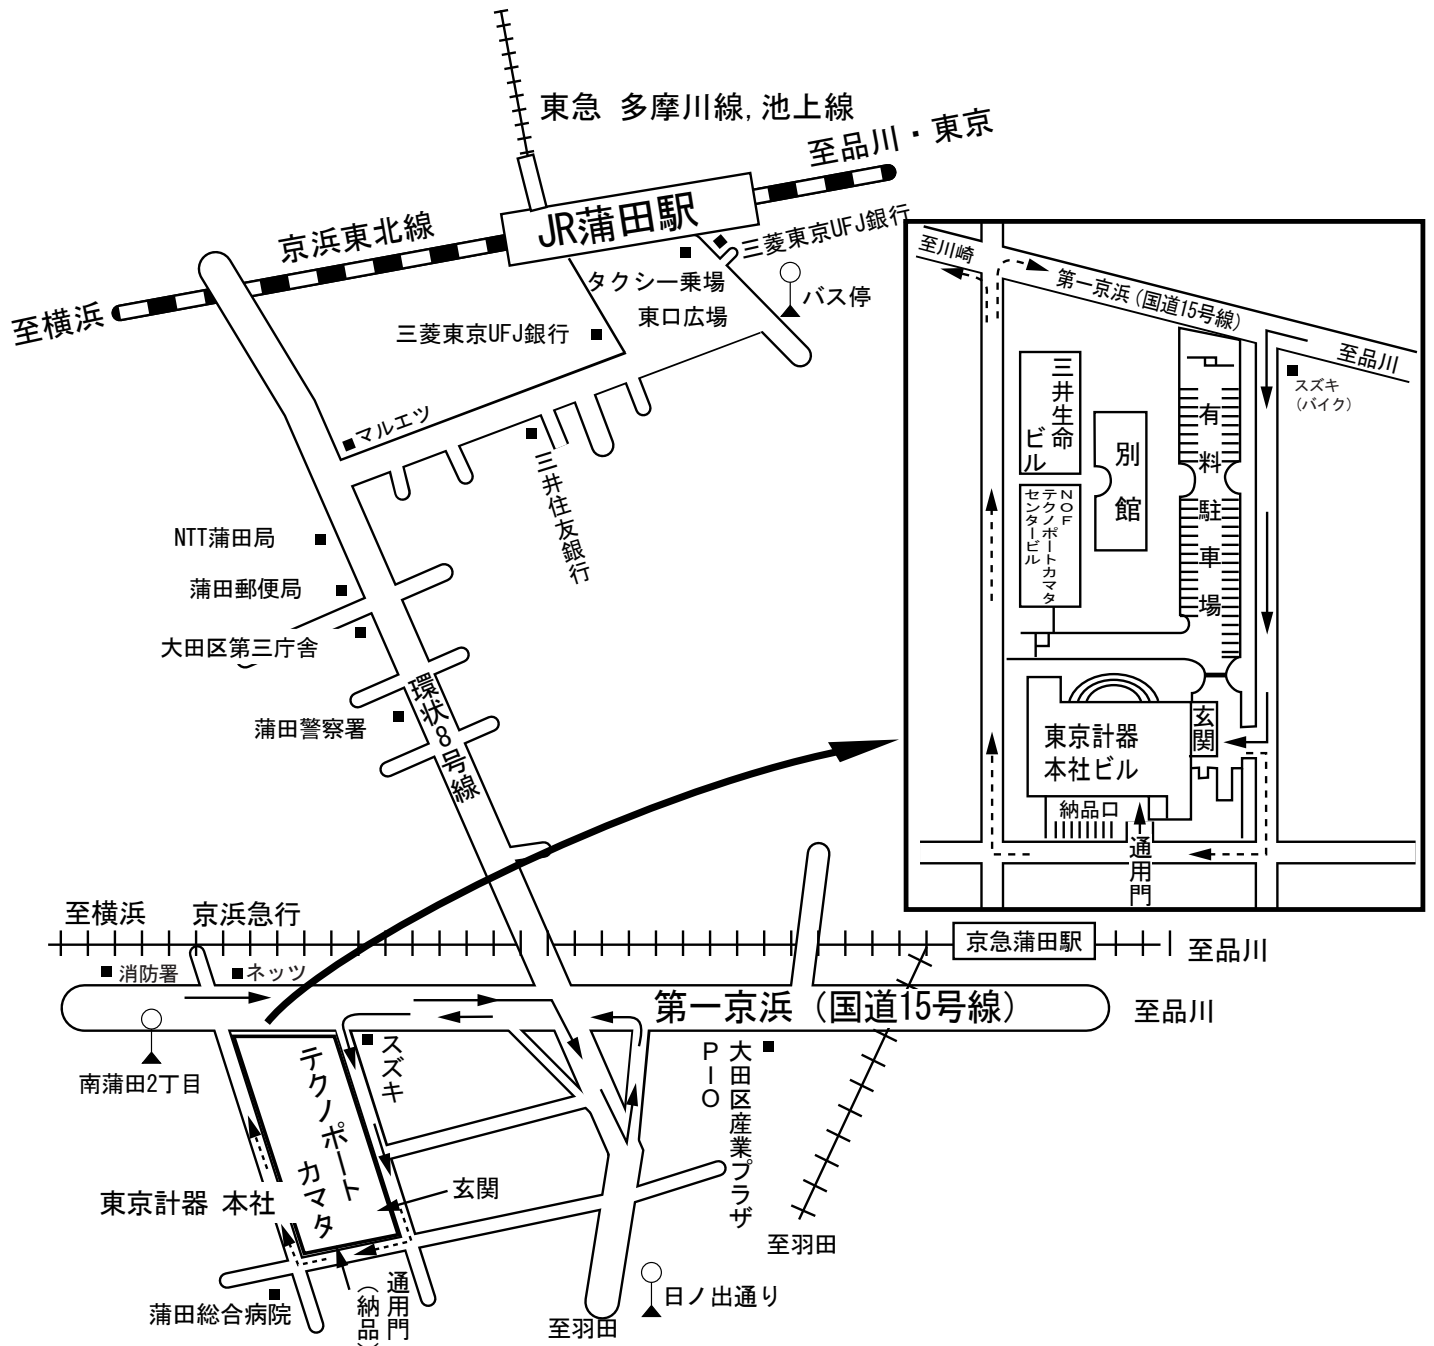

# 東京計器インフォメーションシステム株式会社 本社地図

東京計器インフォメーションシステム株式会社  
 〒144-8551 東京都大田区南蒲田2-16-46  
 TEL.03-3731-0511 FAX.03-3731-0666  
 最寄駅 京急蒲田駅