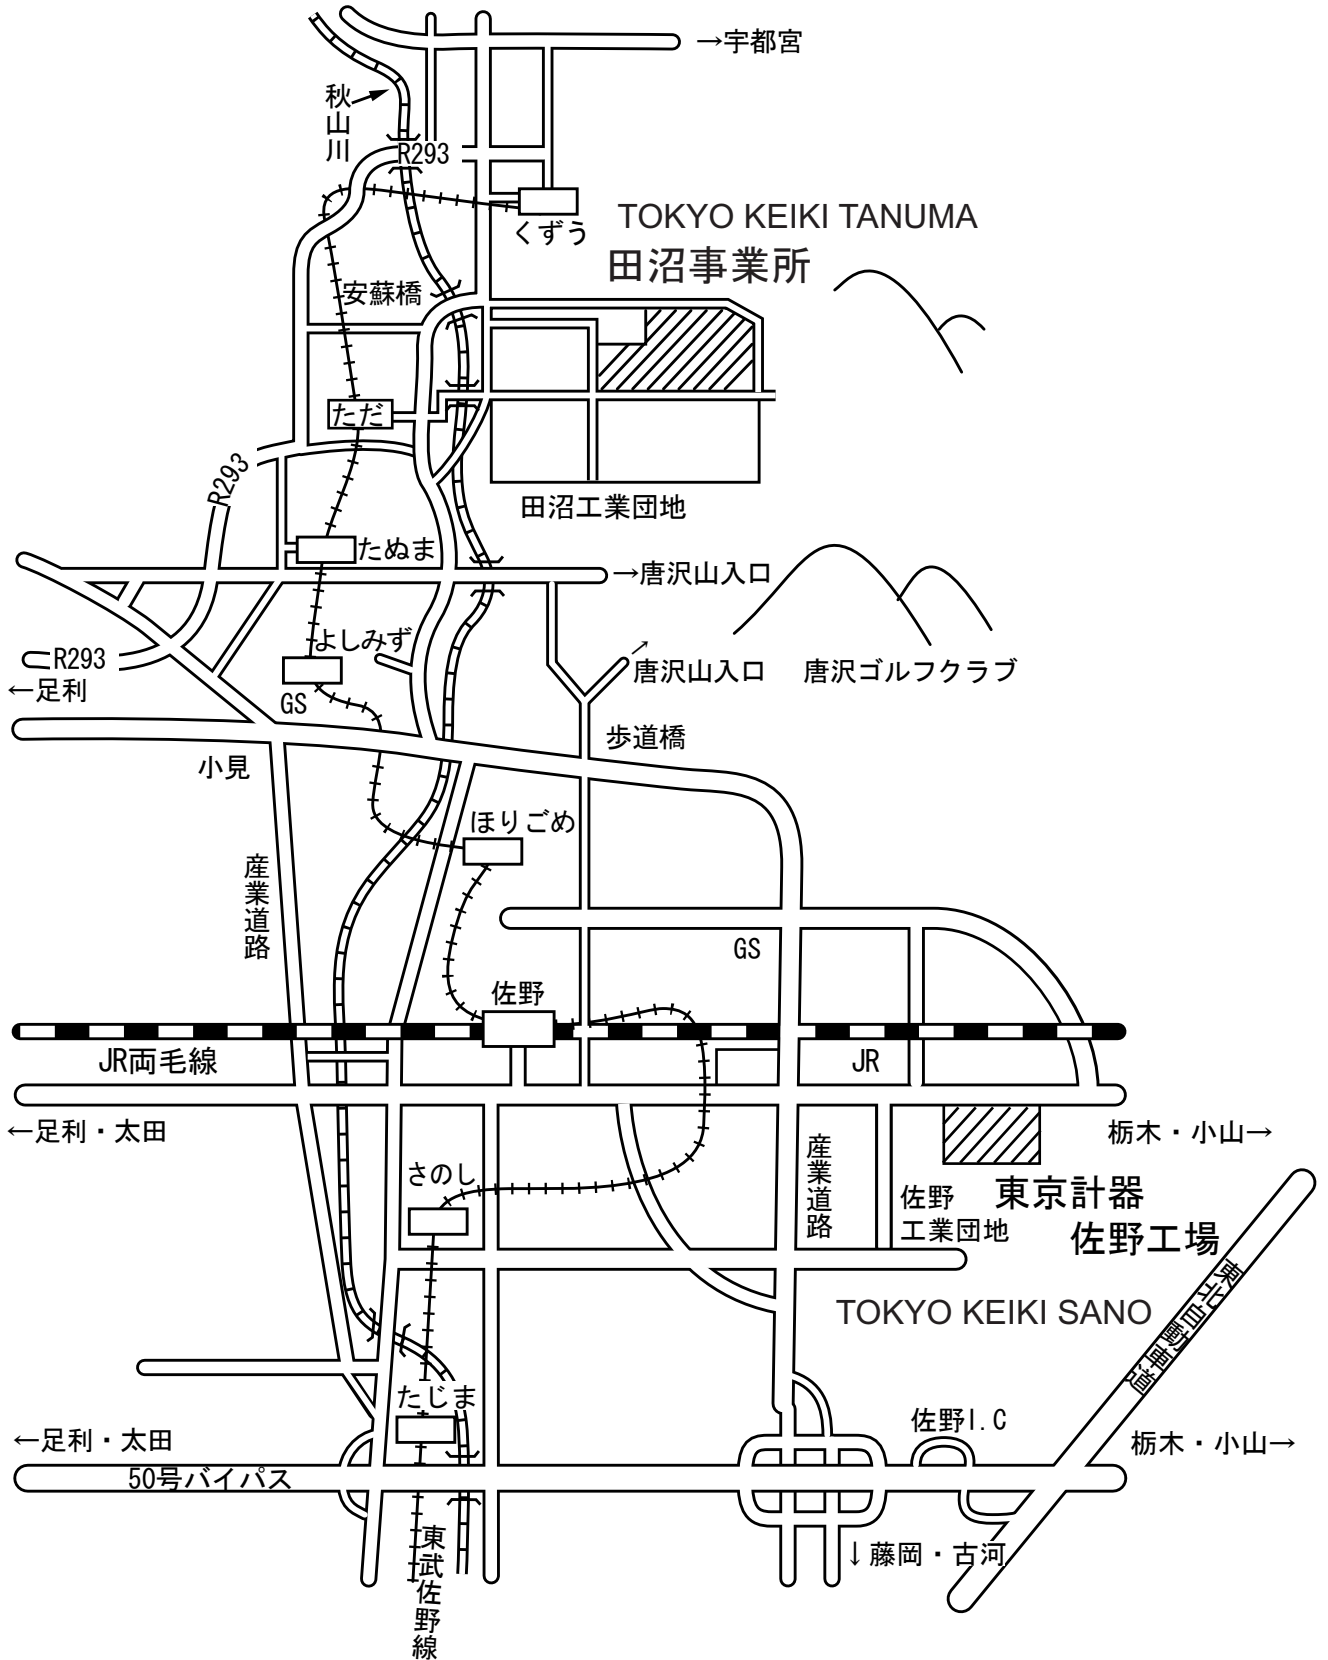

東京計器株式会社 田沼事業所
東京計器パワーシステム株式会社

〒327-0311 栃木県佐野市多田町168
電話 0283-62-7330 FAX 0283-62-7305

東京計器株式会社 佐野工場

〒327-0816 佐野市栄町1-1 電話 0283-23-3311 FAX 0283-23-0125

北関東営業所 電話 0283-21-0341 FAX 0283-21-0175