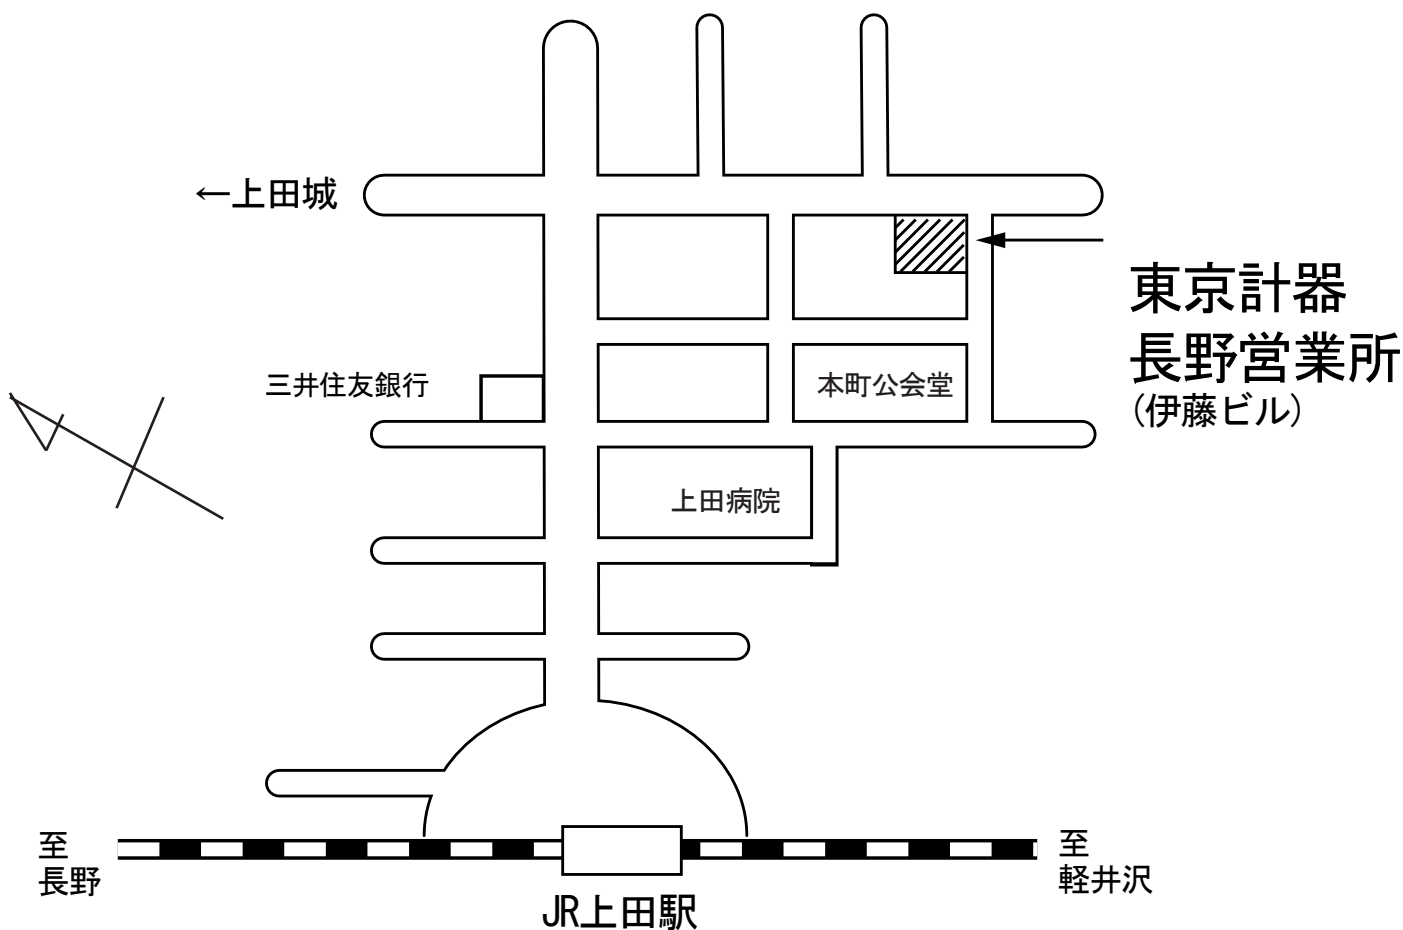

東京計器株式会社 長野営業所

東京計器株式会社 長野営業所
〒386-0012 上田市中央2-8-11 伊藤ビル
電話 0268-27-7576 FAX 0268-25-2724