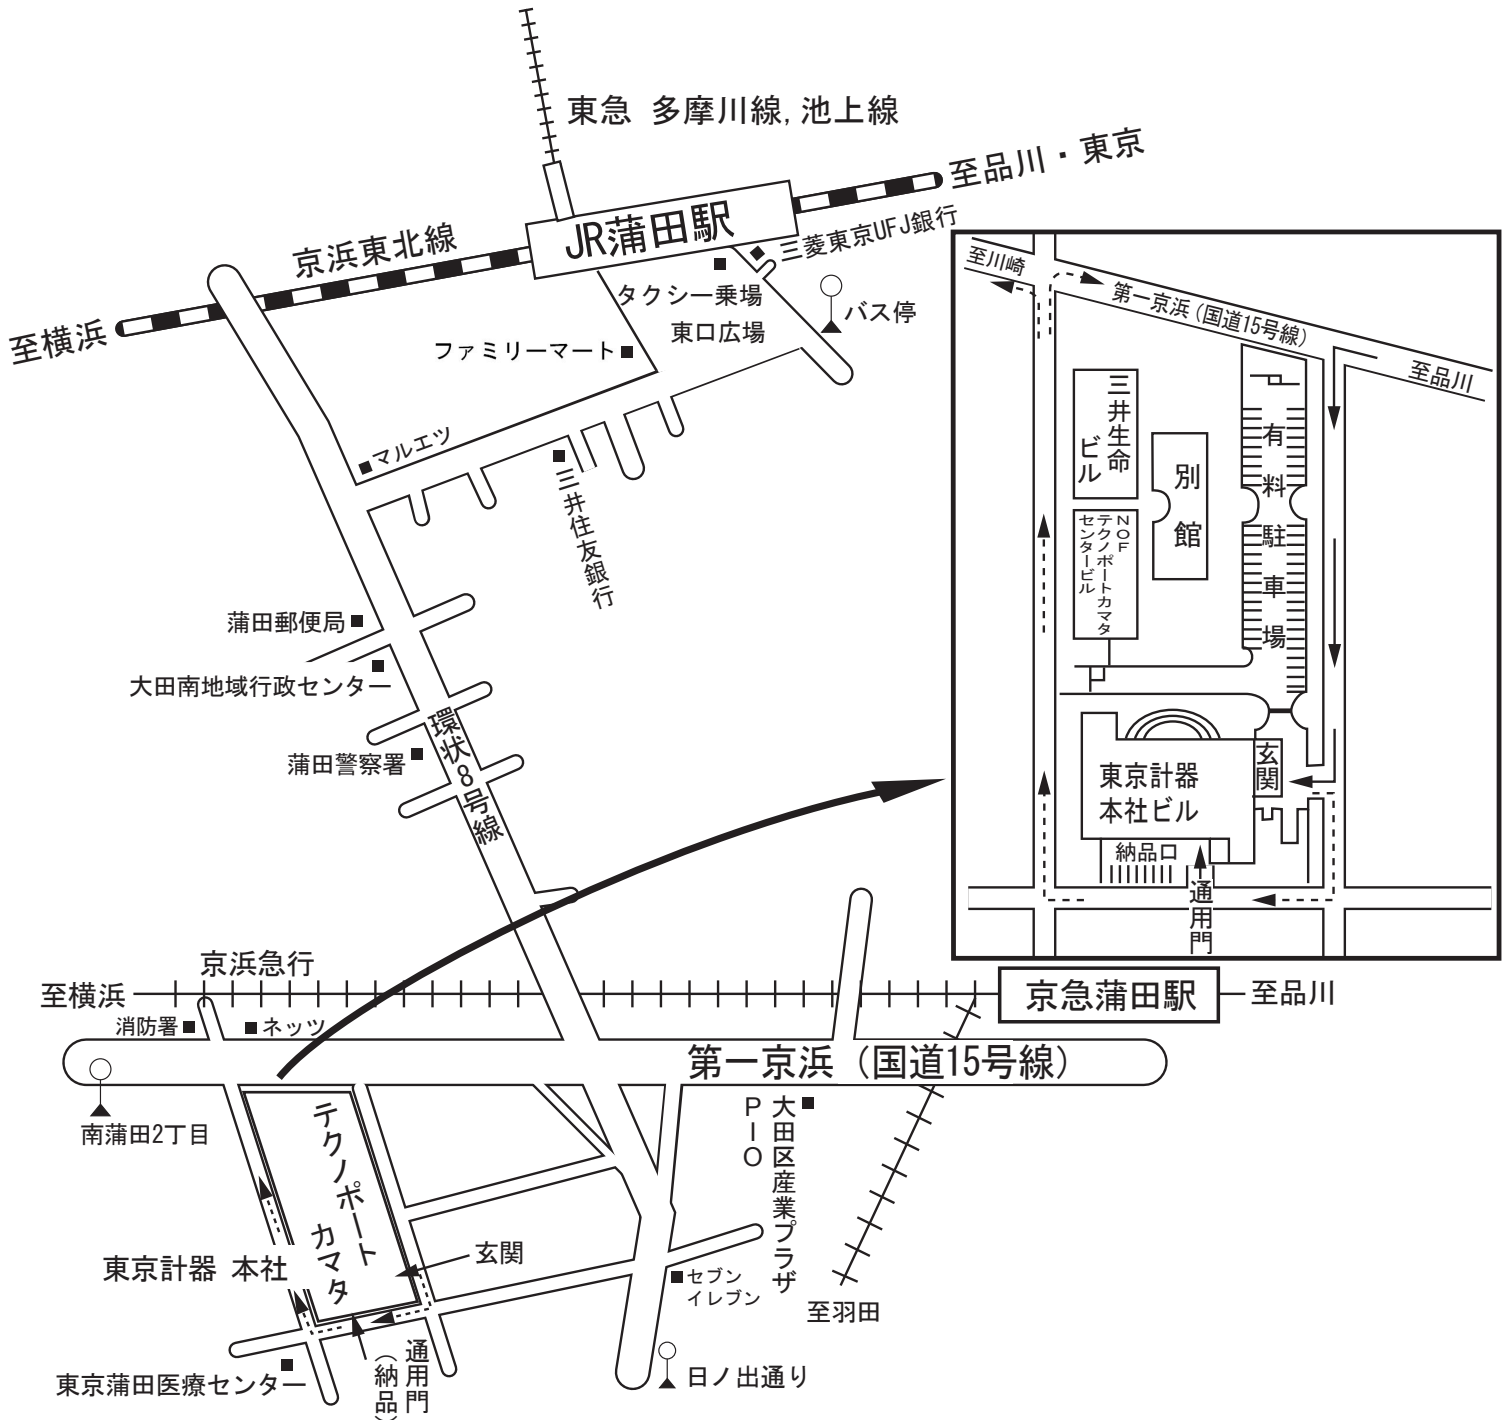

東京計器株式会社 本社地図

〒144-8551 東京都大田区南蒲田2-16-46
 電話 03-3732-2111 FAX 03-3736-0261
 最寄駅 京急蒲田駅 徒歩10分