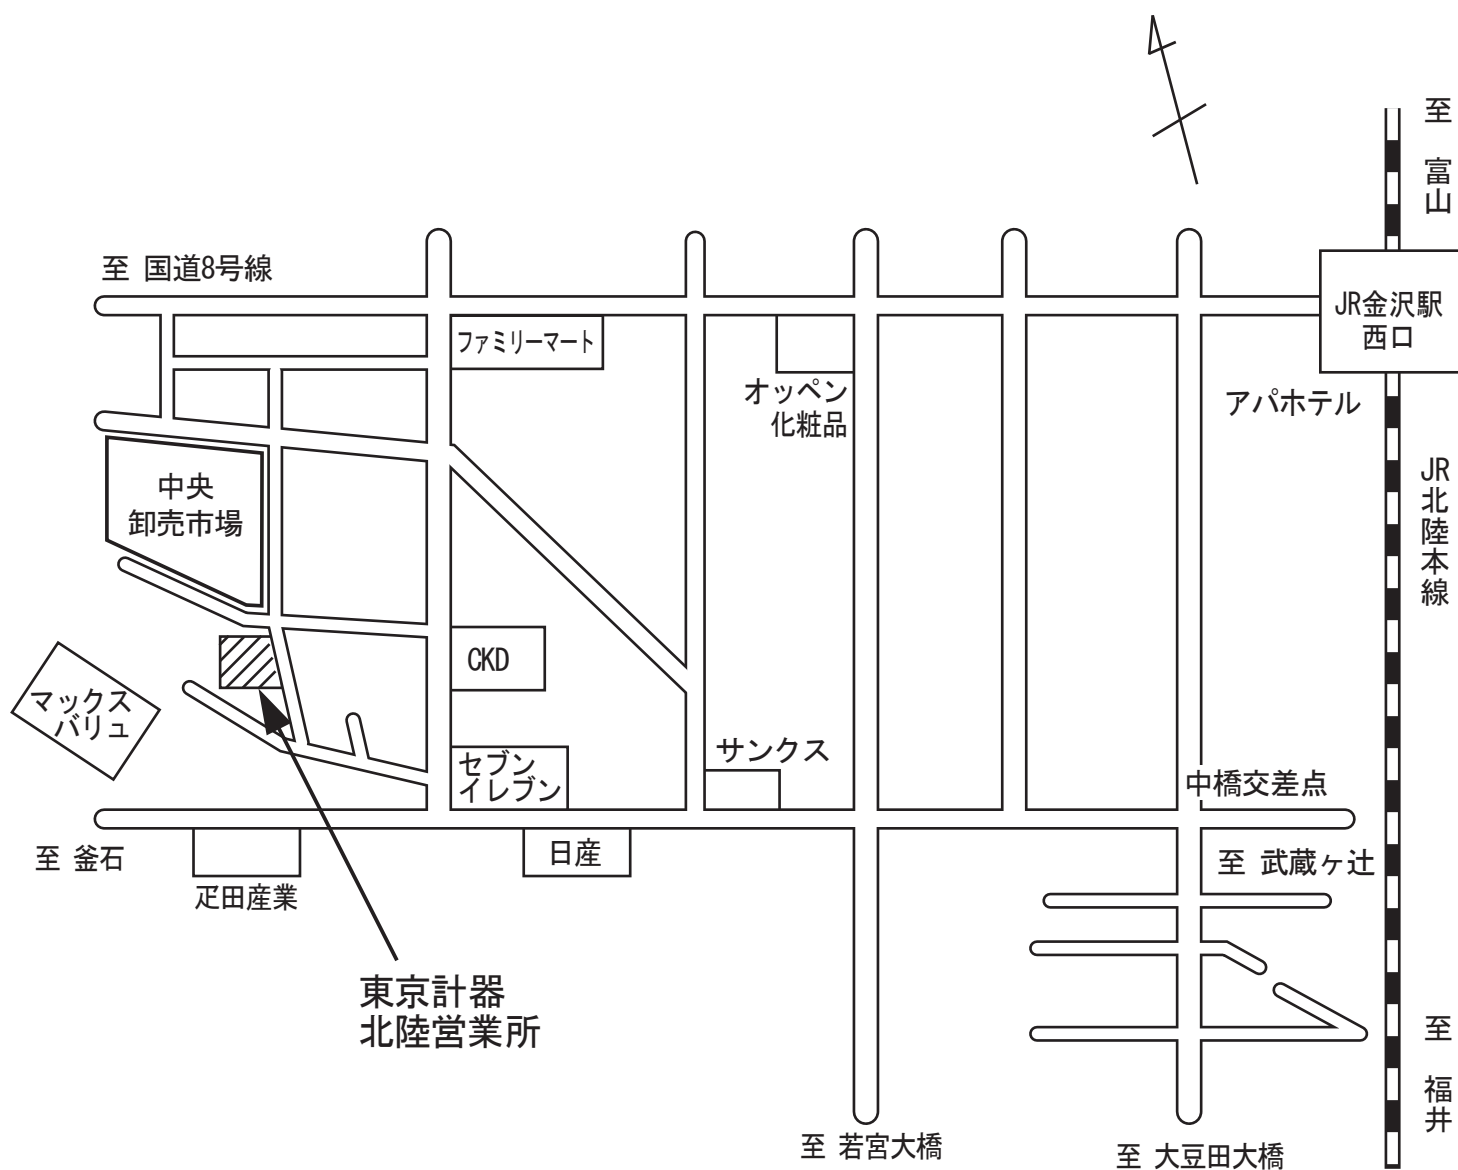

# 東京計器株式会社 北陸営業所

東京計器株式会社 北陸営業所

〒920-0025 金沢市駅西本町5-8-31

電話 076-260-6115 FAX 076-260-6118