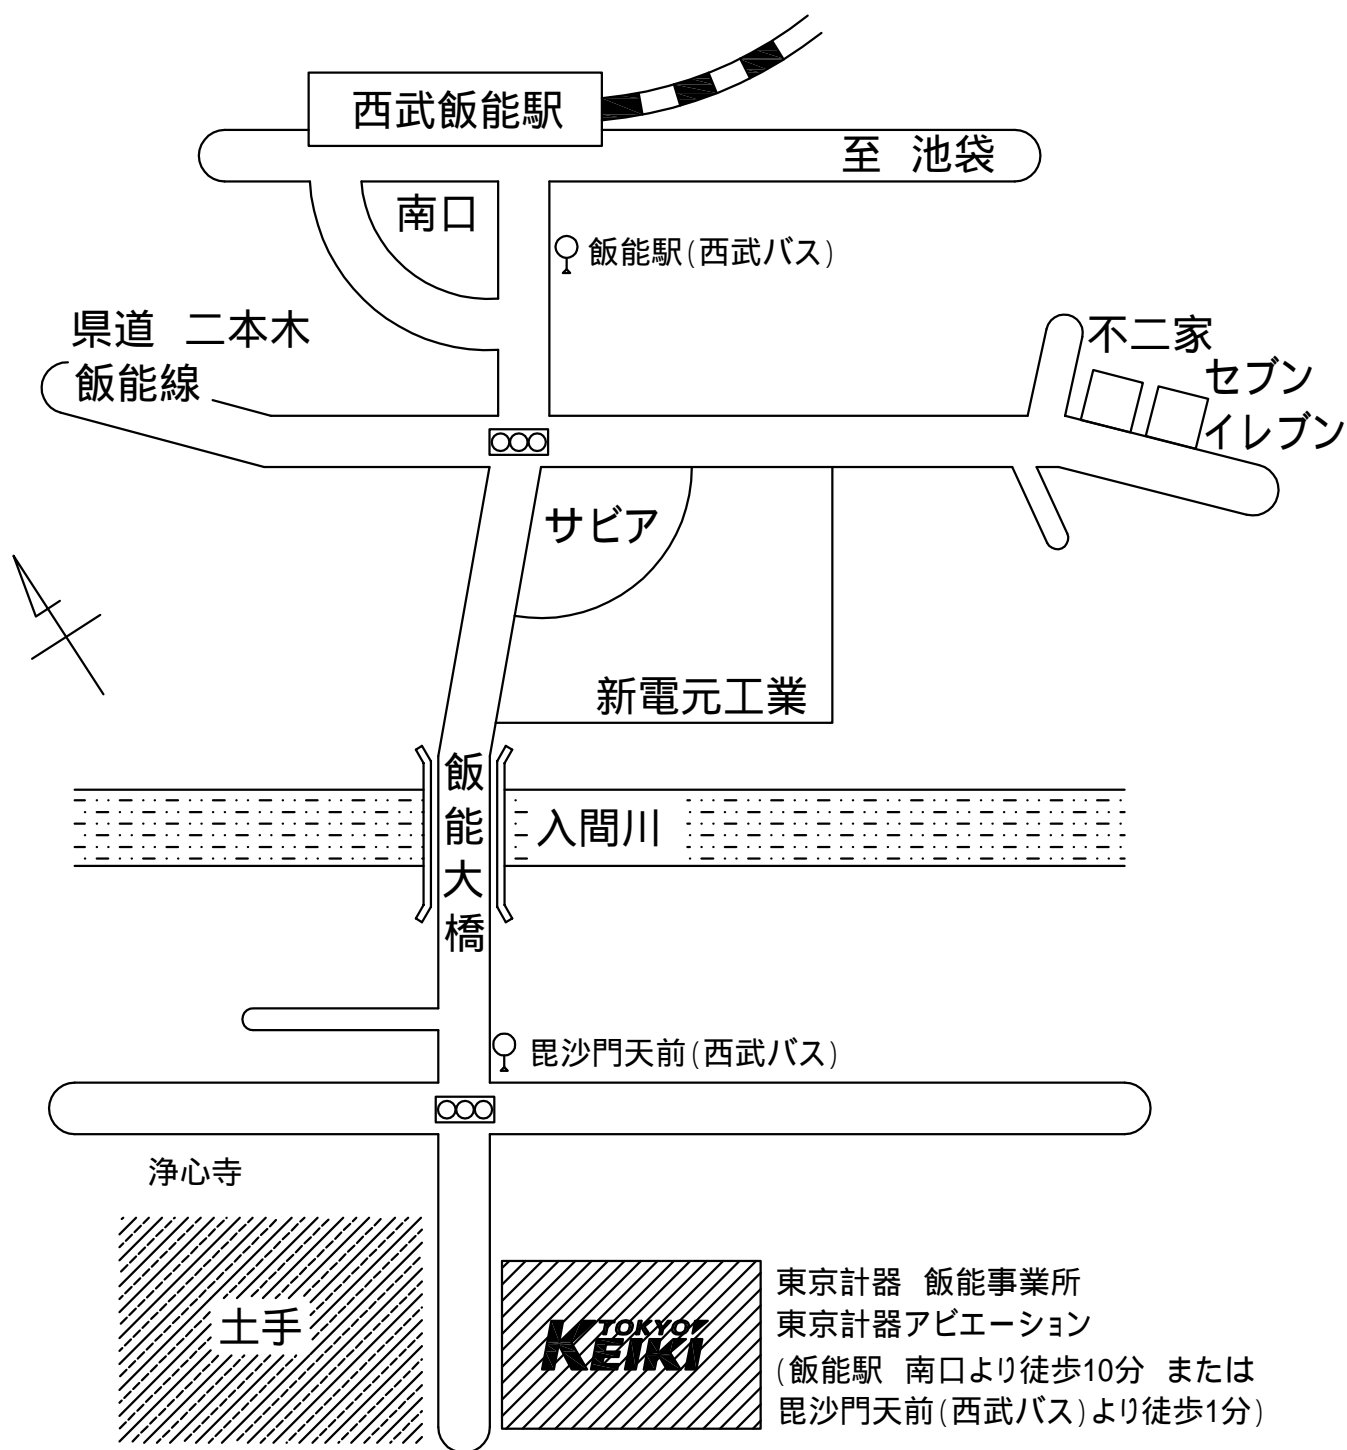

# 東京計器株式会社 飯能事業所 東京計器アビエーション株式会社 本社

東京計器 飯能事業所 / 東京計器アビエーション 本社  
〒357-0041 埼玉県飯能市美杉台2-1-1  
TEL 042 - 971-0550 FAX 042-971-0554